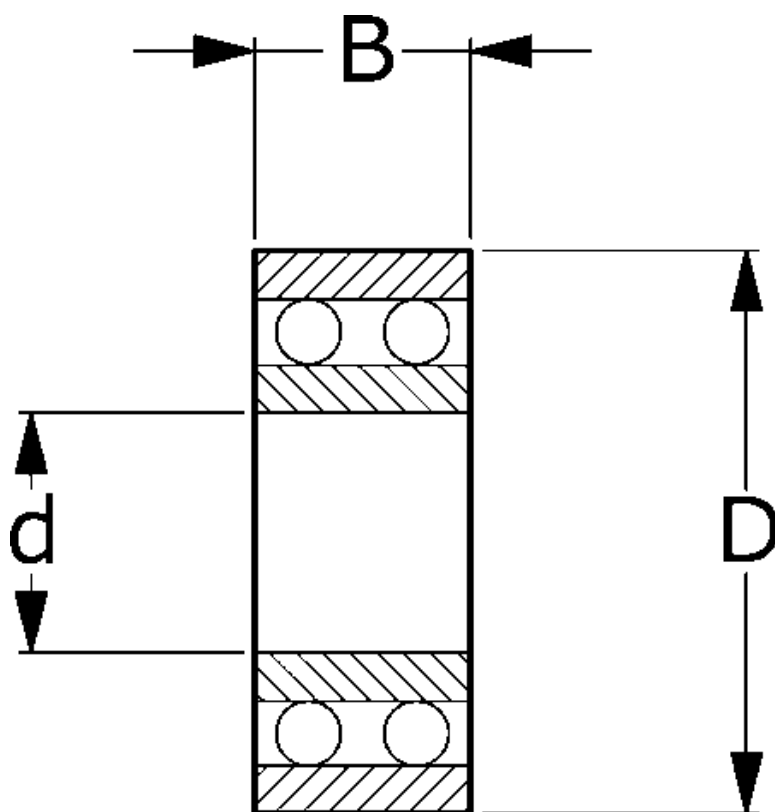

Varenummer: 571104503611

Beskrivelse: NSK Toradet selvoprettende kugleleje 2309-2RSTNGC3
C3 d=45 D=100 B=36

Mål

= Flere måldata: Hent PDF katalog under dokumenter

B = 36

d = 45

D = 100